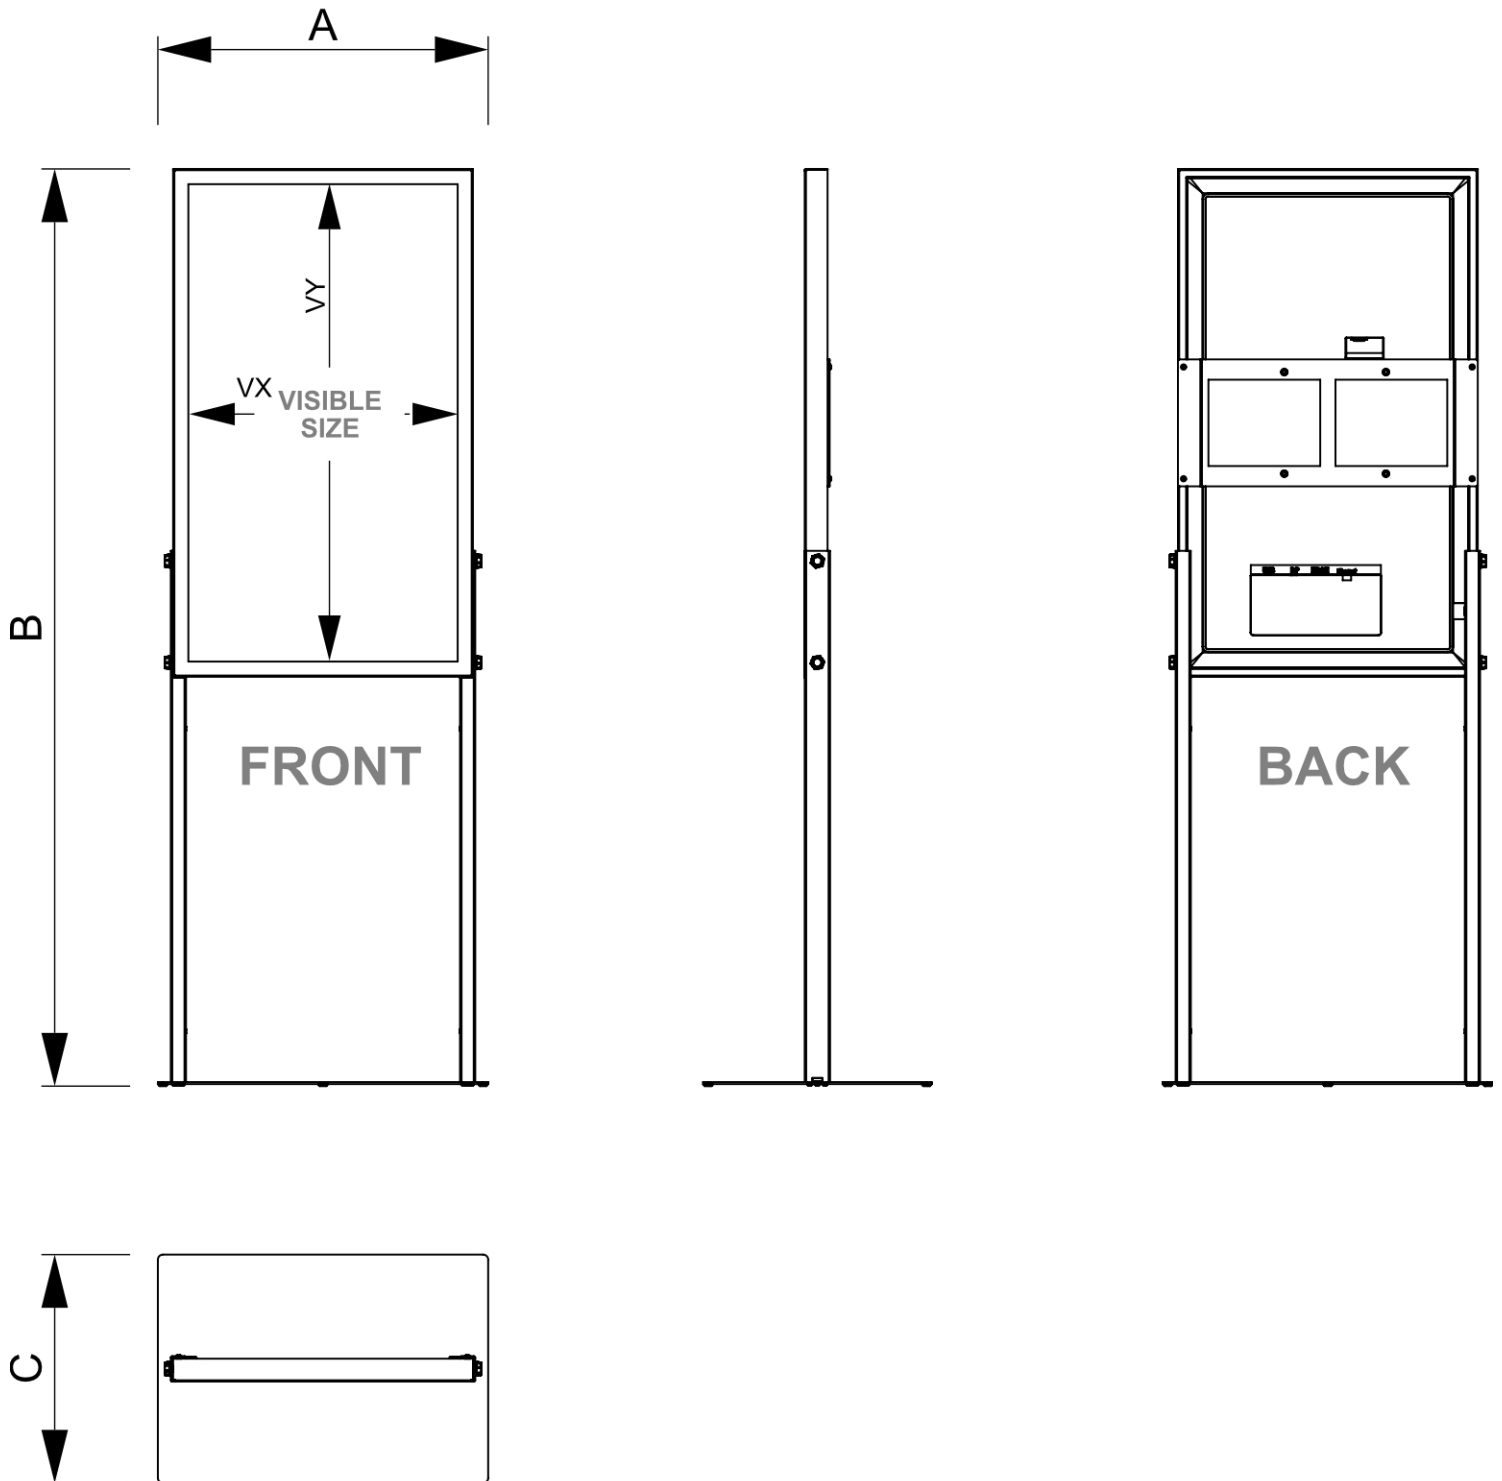

PRODUKT ARKUSZ

Cyfrowy totem Sky Go z monitorem Samsung 43"

DISKYTOTEMGO43ESF